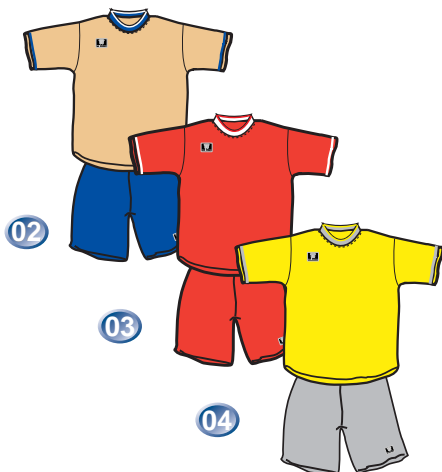

Taglie: XS/S/M/L/XL al pronto

Colori: 01 celeste/blu

02 oro/blu

03 rosso/rosso

04 giallo/grigio

Per quantita' altri
abbinamenti a richiesta

**SET VISION AL PRONTO****SET-Modello: Vision****Art. S090/L manica lunga****S090/C manica corta****composto da****MAGLIA+PANTALONCINO****SET DISPONIBILE AL PRONTO****IN TAGLIA****XS/S/M/L/XL****VISION**

CALZA-Modello: Team

Art. C007

Colori: a richiesta (vedi p.27)

03
01
02
04
05
06

SET Maglia + pantaloncino

modello:Sporting

Tessuto:100% pol. tecnico piquet 2 tessuti

Taglie:S/M/L/XL al pronto

Colori: **01** bianco/rosso

02 bianco/nero

03 royal/bianco

04 bianco/blu

05 verde/bianco

06 bianco/celeste

07 arancio/bianco

08 rosso/bianco